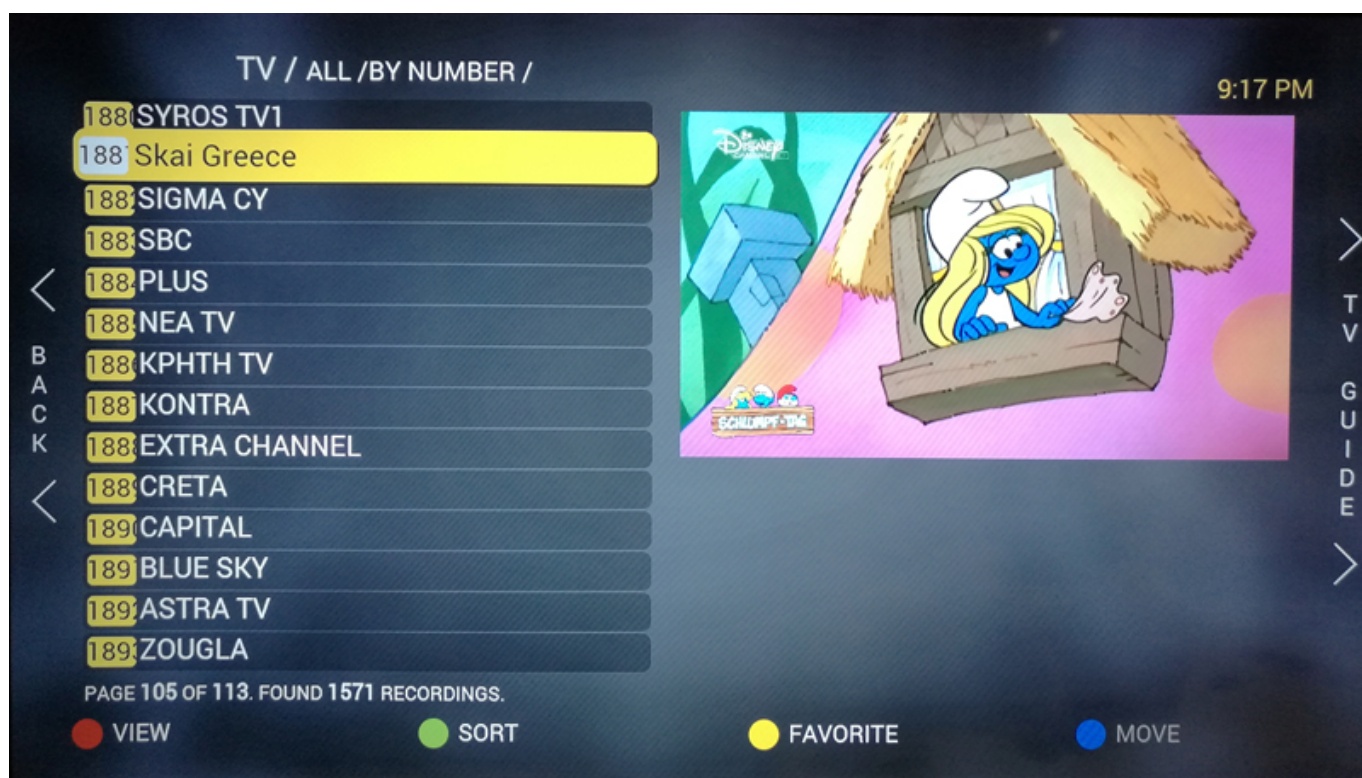

Convertor de audio de youtube a itunes para mac Pulse Modelo STB Toque MAG 250, o el STB que desee emular 8.. Toque Configuración del portal 9 Toque URL del portal 10 Ingrese la URL de su Portal, que le fue enviada por correo electrónico en su 'Correo electrónico de confirmación', y presione OK 11.. PASO MÁS IMPORTANTE: desplácese hacia abajo y busque la dirección MAC Este es un número importante porque es la forma en que su servicio de IPTV identificará su decodificador.

Toque Perfiles 5 Toque Test portal para modificar el perfil existente o Agregar perfil para crear uno nuevo 6.. Seg a genesis emulador de juego mac Necesitará recordar este código, así que escríbalo en algún lugar.

[Download Quest Helper Patch 4 free software](#)

Presiona OK Todo listo Una vez que reciba un correo electrónico indicando que su pedido se ha completado, puede iniciar StbEmu.. Debe cambiar la dirección MAC predeterminada; toque en la dirección MAC • Recomendamos cambiar algunos de los últimos 3 conjuntos de caracteres.. • Es posible que también deba volver a esta pantalla para editar el MAC, si alguien más ya está emulando el MAC que ha elegido.. Tutoriales cambiar localización stb emulatot Como cambiar la localización en IPTV STB Emulator. [Subtitle Edit Pro Mac Download](#)

[Drag And Drop Mac Desktop Task List App](#)

[Broadcom 4300 Drivers For Mac](#)

Descargue en su dispositivo Android 2 Cargue StbEmu y verá esta pantalla 3 Toque cerca de la esquina superior derecha, luego haga clic en Configuración: el cuarto icono desde la derecha 4. [Stan Walters The Truth About Lying Pdf Merge](#)